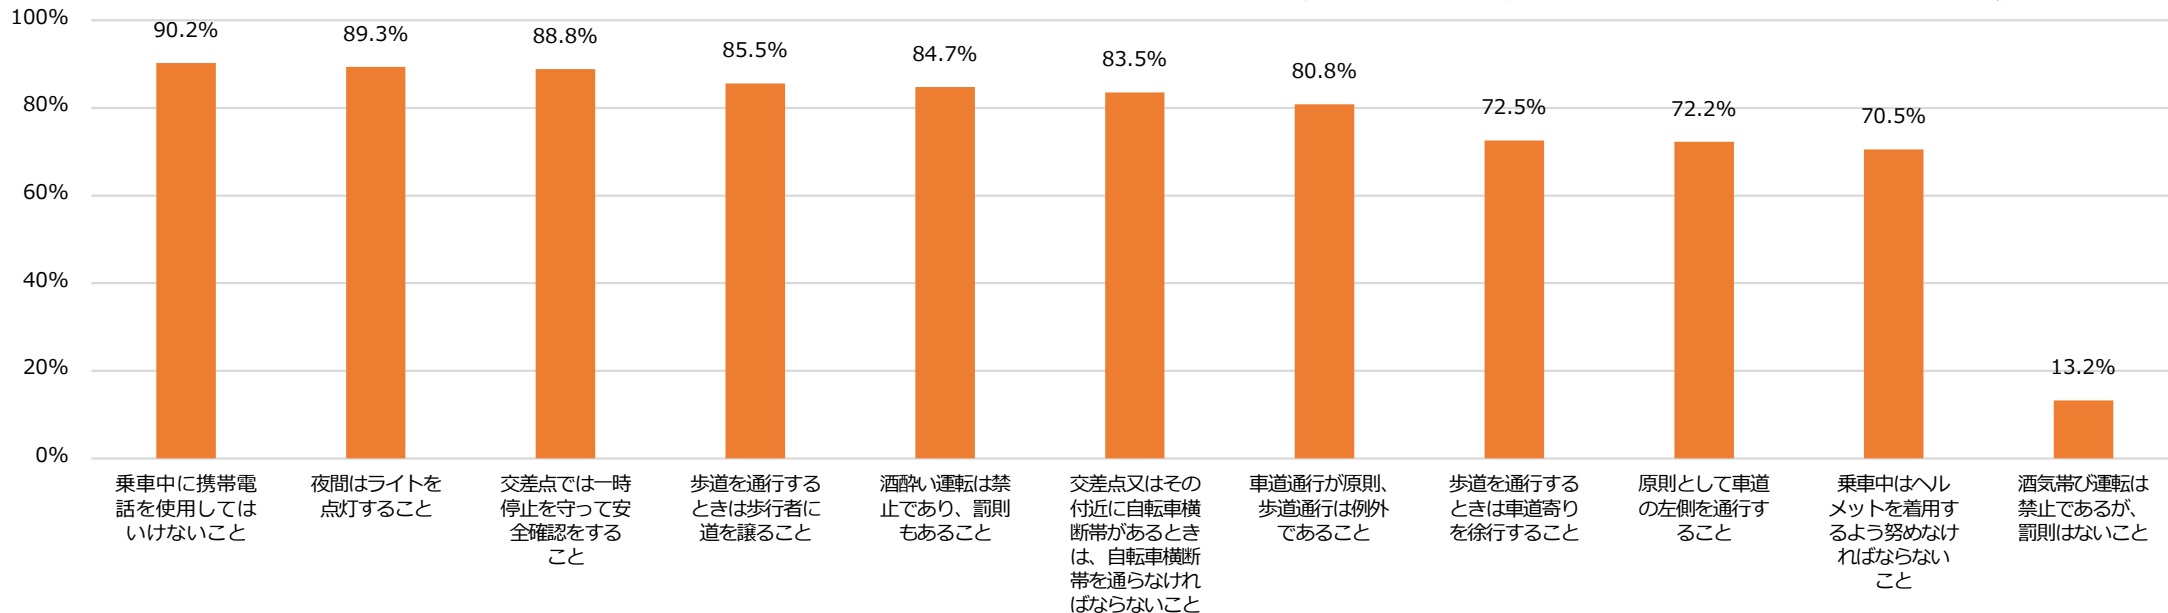

● 自転車の交通ルールに関する正誤問題における正答率

※ 項目の表記については、アンケートで実施したものから一部編集している。

● 自転車の交通ルールについて「守れている」と回答した者の割合

※ 「自転車の交通ルールに関するアンケート調査報告書」（2023年8月警察庁委託事業）より