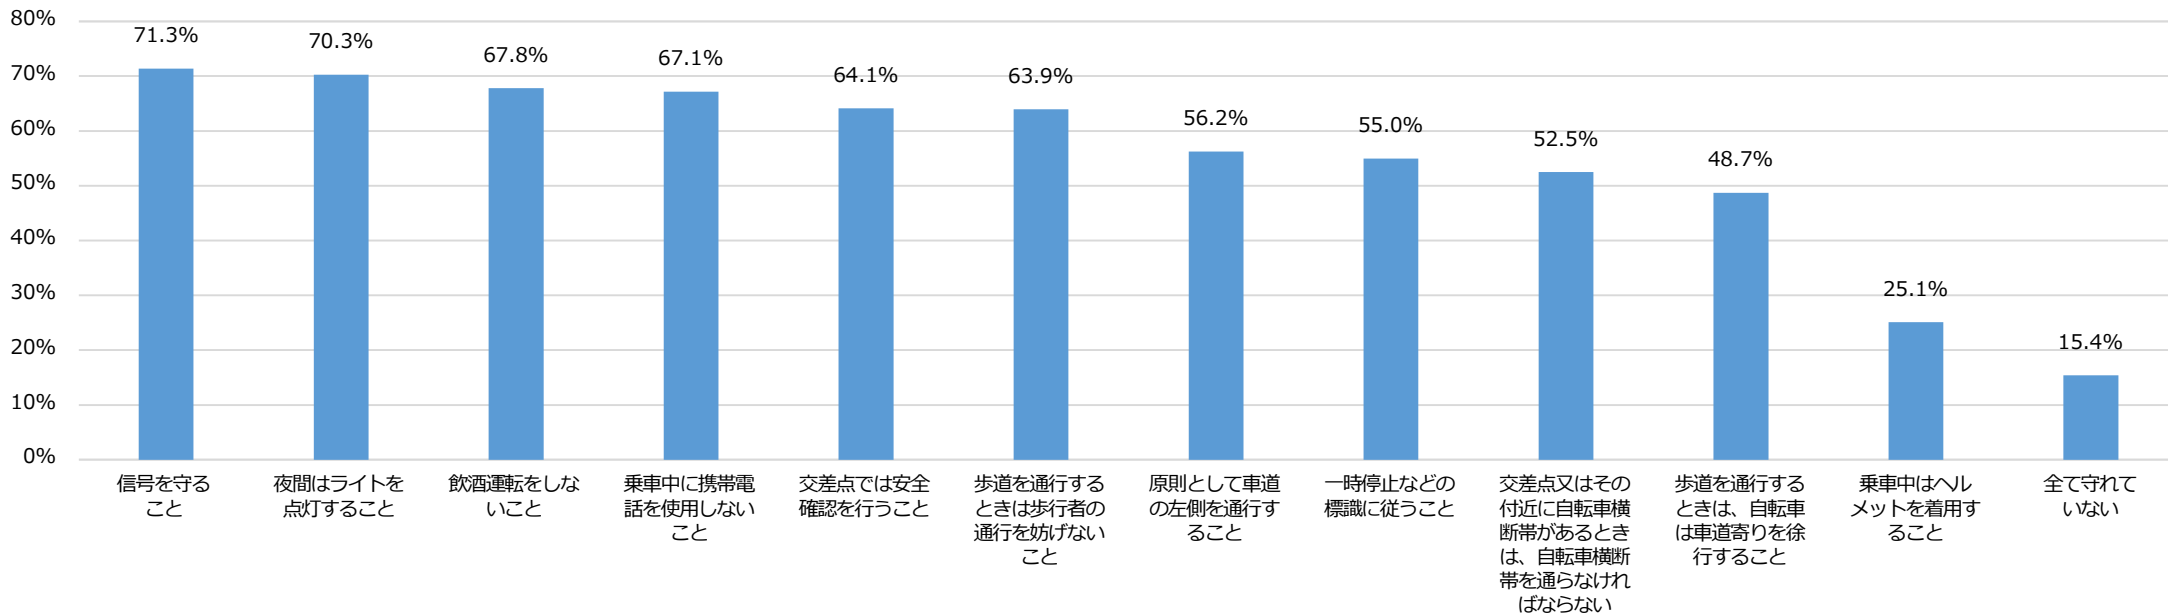

● 自転車の交通ルールに関する正誤問題における正答率

※ 項目の表記については、アンケートで実施したものから一部編集している。

● 自転車の交通ルールについて「守れている」と回答した者の割合

※ 「自転車の交通ルールに関するアンケート調査報告書」（2023年8月警察庁委託事業）より